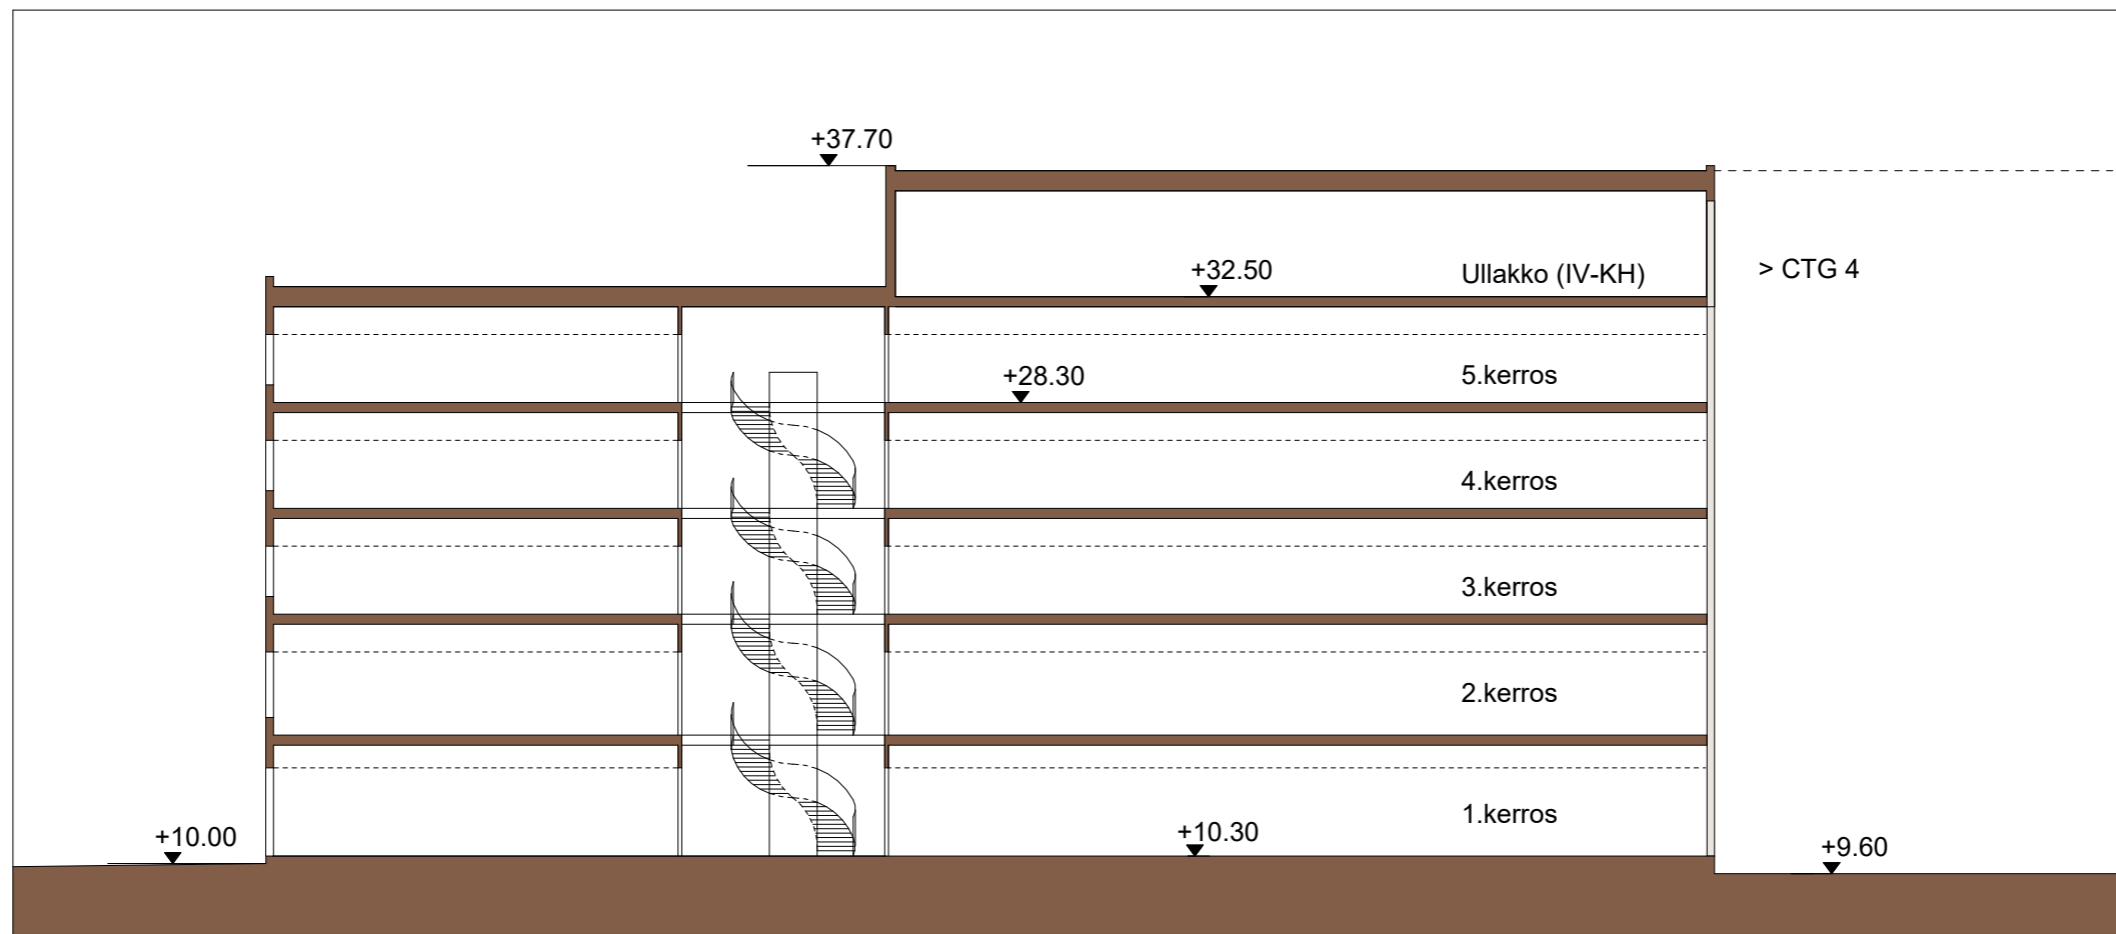

CLEANTECH
GARDEN

3.krs 1380brm² 1260kem²
TOIMISTOTILAA YHT. 1100h-m²
yht. n.140tp

CLEANTECH
GARDEN

4.krs 1275brm² 1250kem²
TOIMISTOTILAA YHT. 1110h-m²
yht. n.150tp

CLEANTECH
GARDEN

5.krs 1275brm² 1250kem²
TOIMISTOTILAA YHT. 1110h-m²
yht. n.160tp

CLEANTECH
GARDEN

LEIKKAUS B-B

LEIKKAUS A-A

CLEANTECH
GARDEN