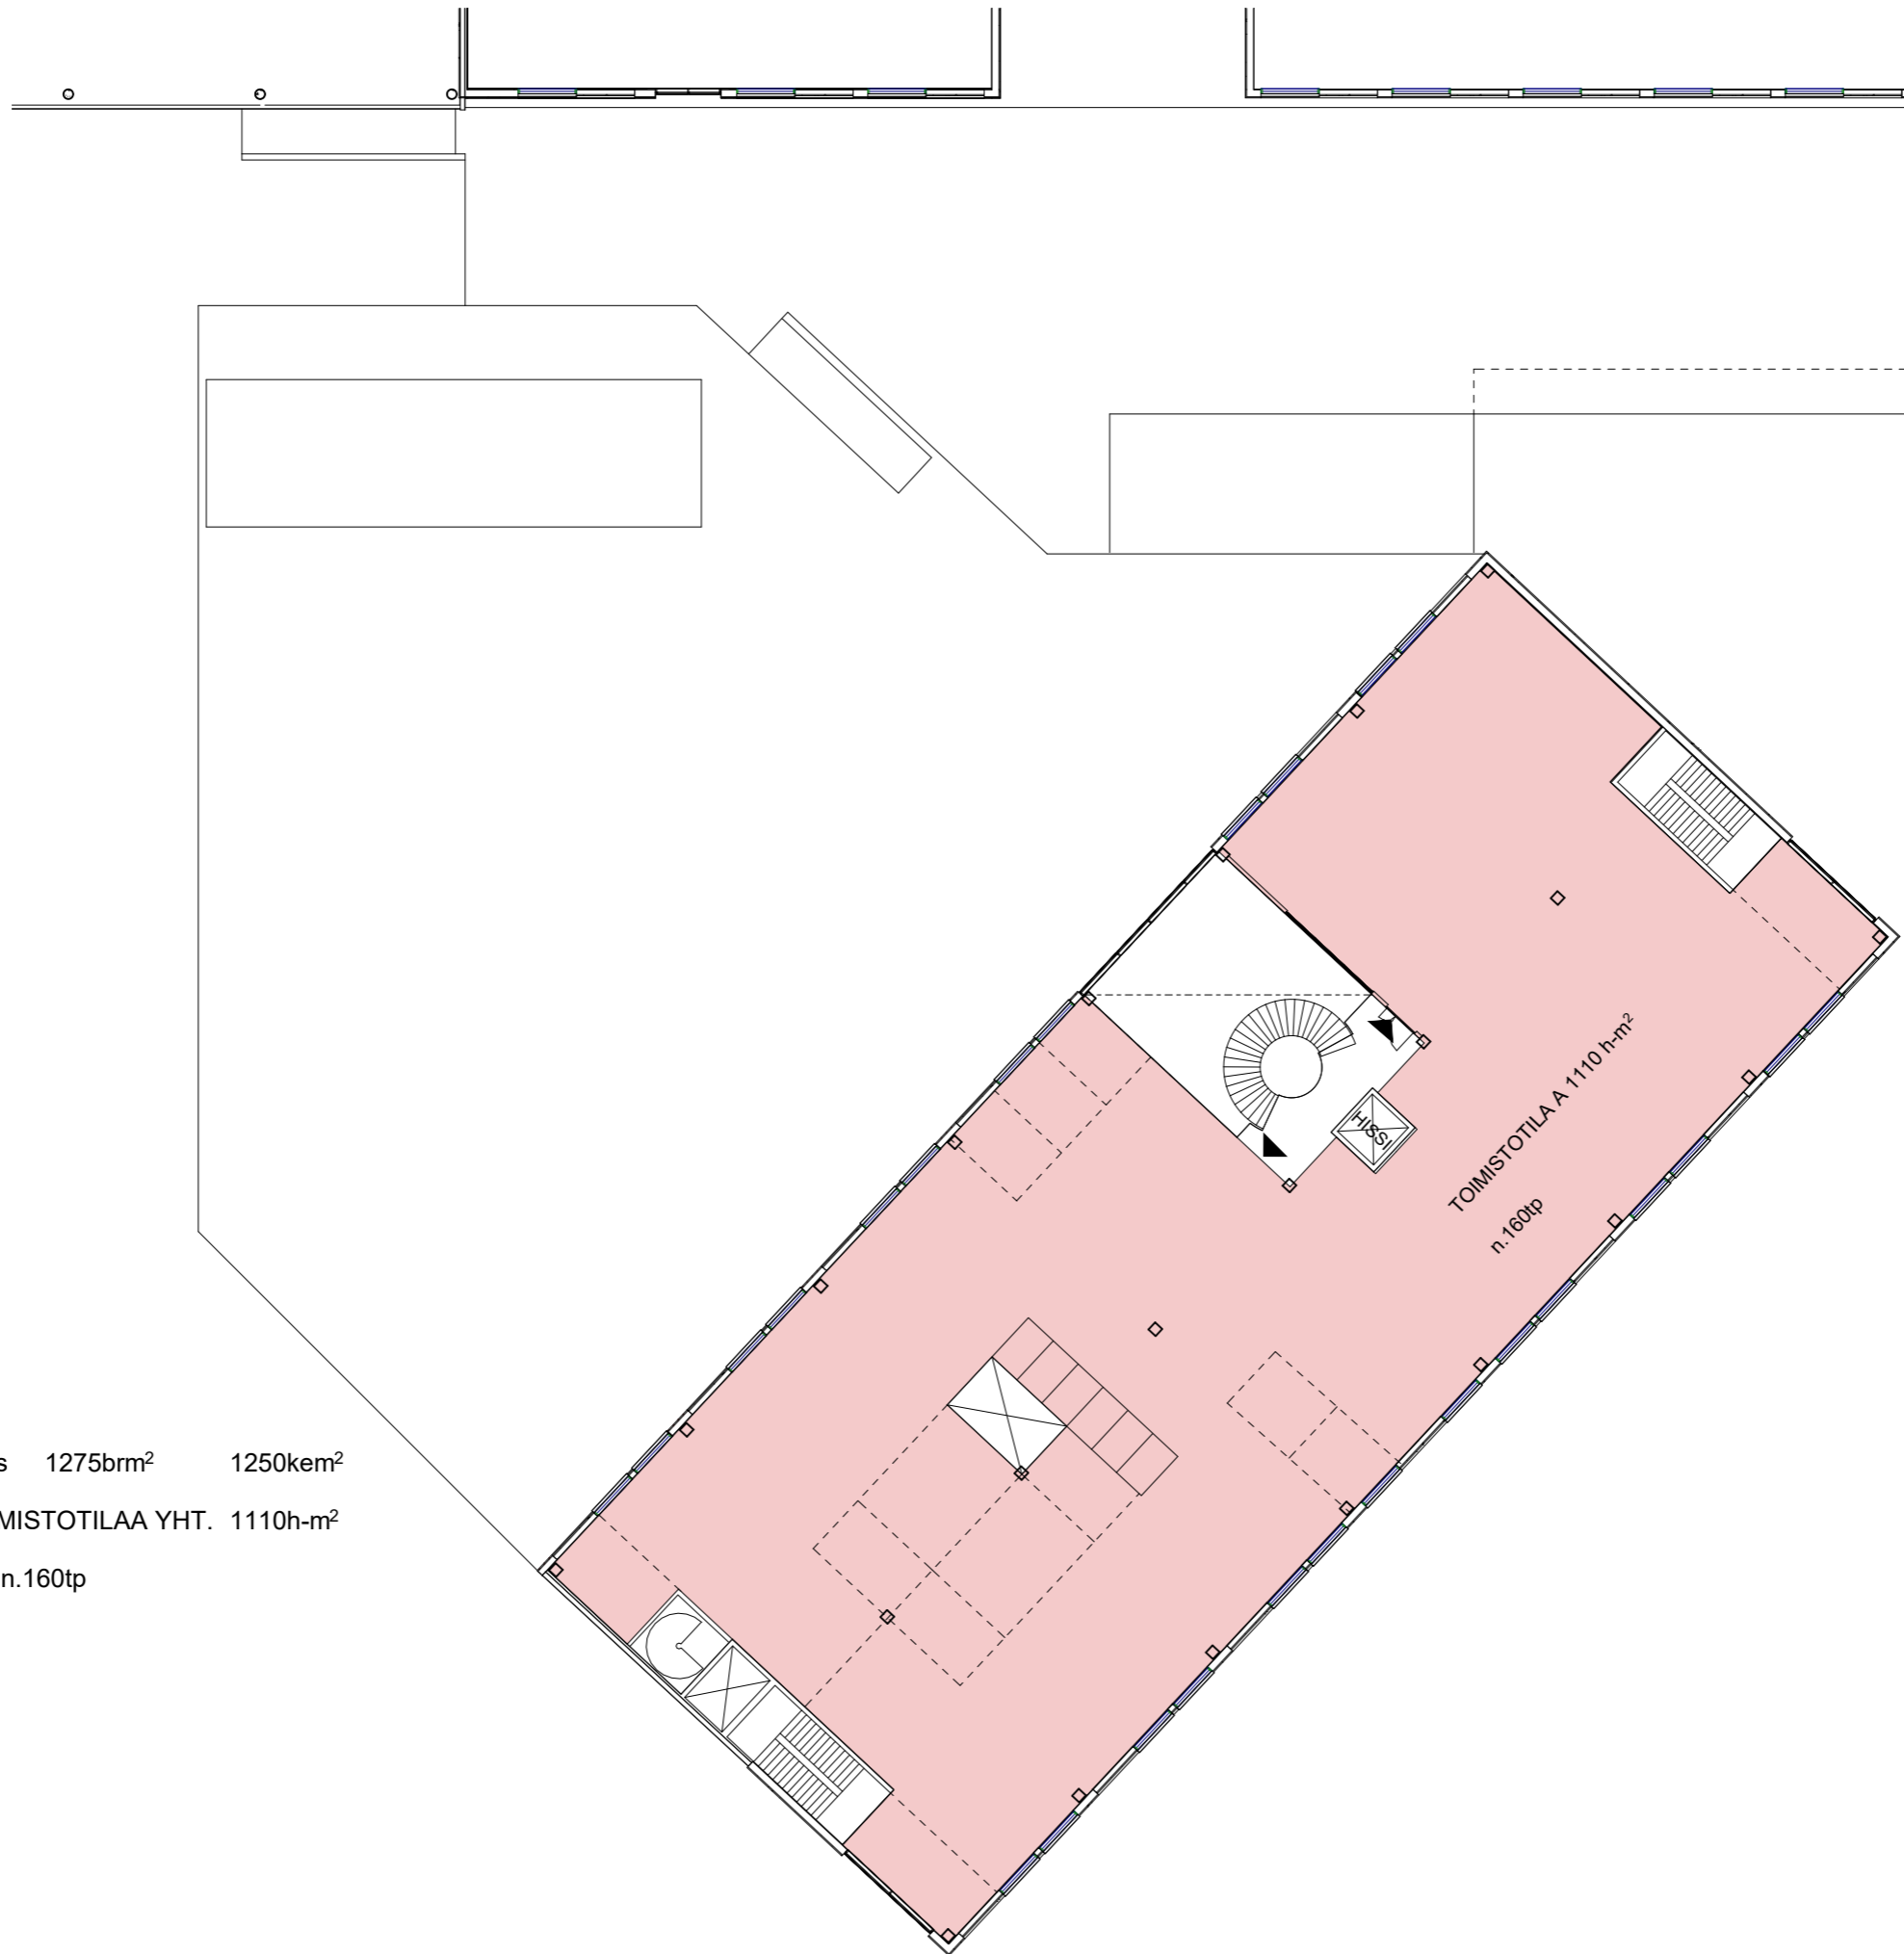

CLEANTECH
GARDEN

3.krs 1380brm² 1260kem²
TOIMISTOTILAA YHT. 1100h-m²
yht. n.140tp

CLEANTECH
GARDEN

4.krs 1275brm² 1250kem²
TOIMISTOTILAA YHT. 1110h-m²
yht. n.150tp

CLEANTECH
GARDEN

5.krs 1275brm² 1250kem²
TOIMISTOTILAA YHT. 1110h-m²
yht. n.160tp