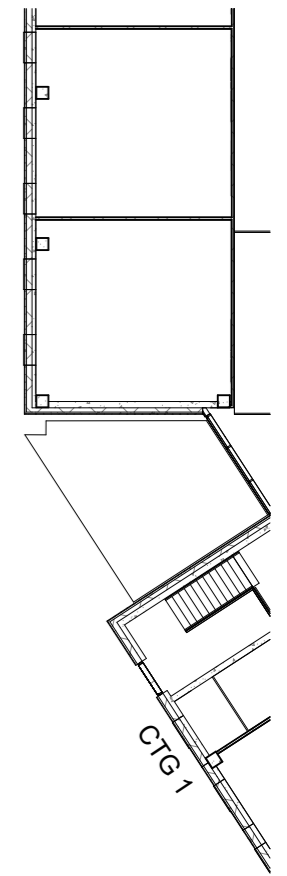

CTG3-RAKENNUKSEN AUTOPAIKKAMÄÄRÄ ON 60AP,
AUTOPAIKAT SIJOITETAAN KORTTELIN PYSÄKÖINTITALOON

CLEANTECH
GARDEN

2.krs	1210brm ²	1200kem ²
TUOTANTOTILAA + TUKITILAT	370h-m ²	
GARDEN -TILAA	585h-m ²	
YHT.	955h-m ²	
yht. n.45tp		

CLEANTECH
GARDEN

3.krs 1380brm² 1260kem²
TOIMISTOTILAA YHT. 1100h-m²
yht. n.140tp

CLEANTECH
GARDEN

4.krs 1275brm² 1250kem²
TOIMISTOTILAA YHT. 1110h-m²
yht. n.150tp

CLEANTECH
GARDEN

5.krs 1275brm² 1250kem²
TOIMISTOTILAA YHT. 1110h-m²
yht. n.160tp