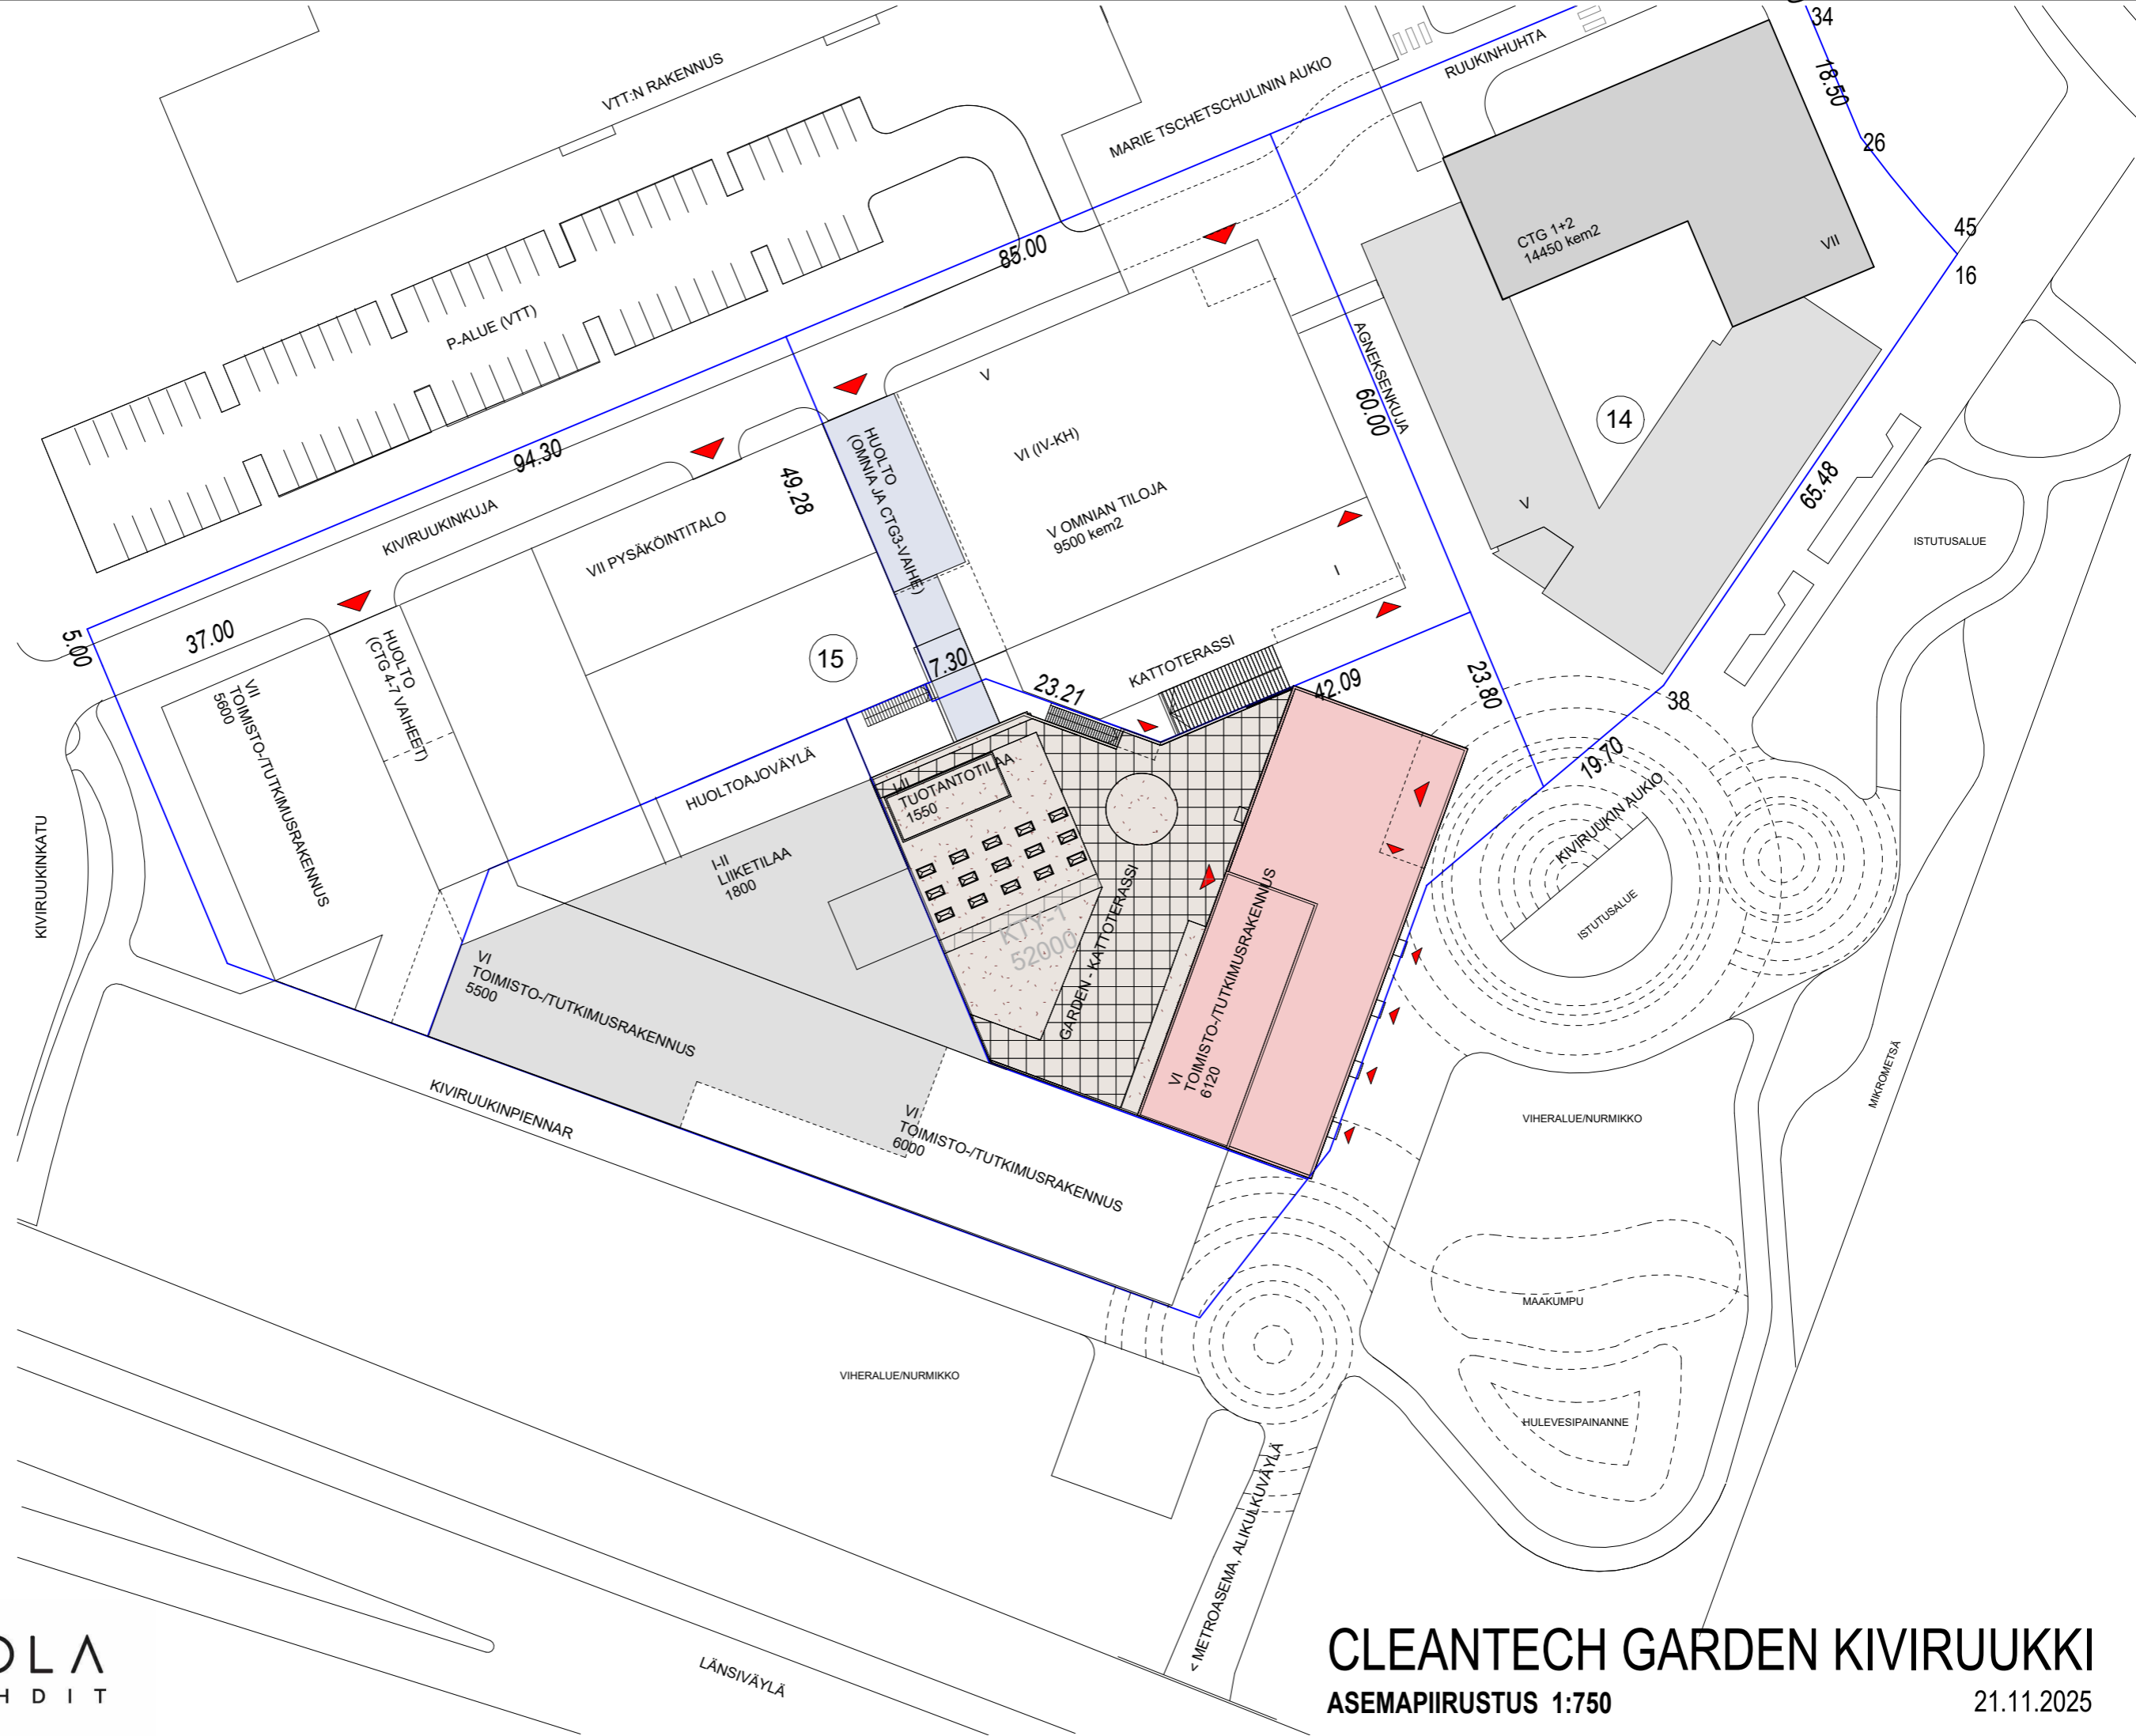

CLEANTECH
GARDEN

CLEANTECH
GARDEN

1.krs	2925brm ²	2710kem ²
TUOTANTOTILAA	1550h-m ²	
+ SOS.TILAT (VSS)	150h-m ²	
LIIKETILAT	420h-m ²	
GARDEN -TILAA	550h-m ²	
YHT.	2670h-m ²	

CTG3	8465brm ²	7670kem ²
TUOTANTOTILAA	1920h-m ²	
+ SOS.TILAT	150h-m ²	
LIIKETILAT	420h-m ²	
GARDEN -TILAA	1135h-m ²	
TOIMISTOTILAA	3320h-m ²	
YHT.	6945h-m ²	

CTG3-RAKENNUKSEN AUTOPAIKKAMÄÄRÄ ON 60AP,
AUTOPAIKAT SIJOITETAAN KORTTELIN PYSÄKÖINTITALOON

CLEANTECH
GARDEN

2.krs	1210brm ²	1200kem ²
TUOTANTOTILAA + TUKITILAT	370h-m ²	
GARDEN -TILAA	585h-m ²	
YHT.	955h-m ²	
yht. n.45tp		

CLEANTECH
GARDEN

LEIKKAUS B-B

LEIKKAUS A-A

CLEANTECH
GARDEN