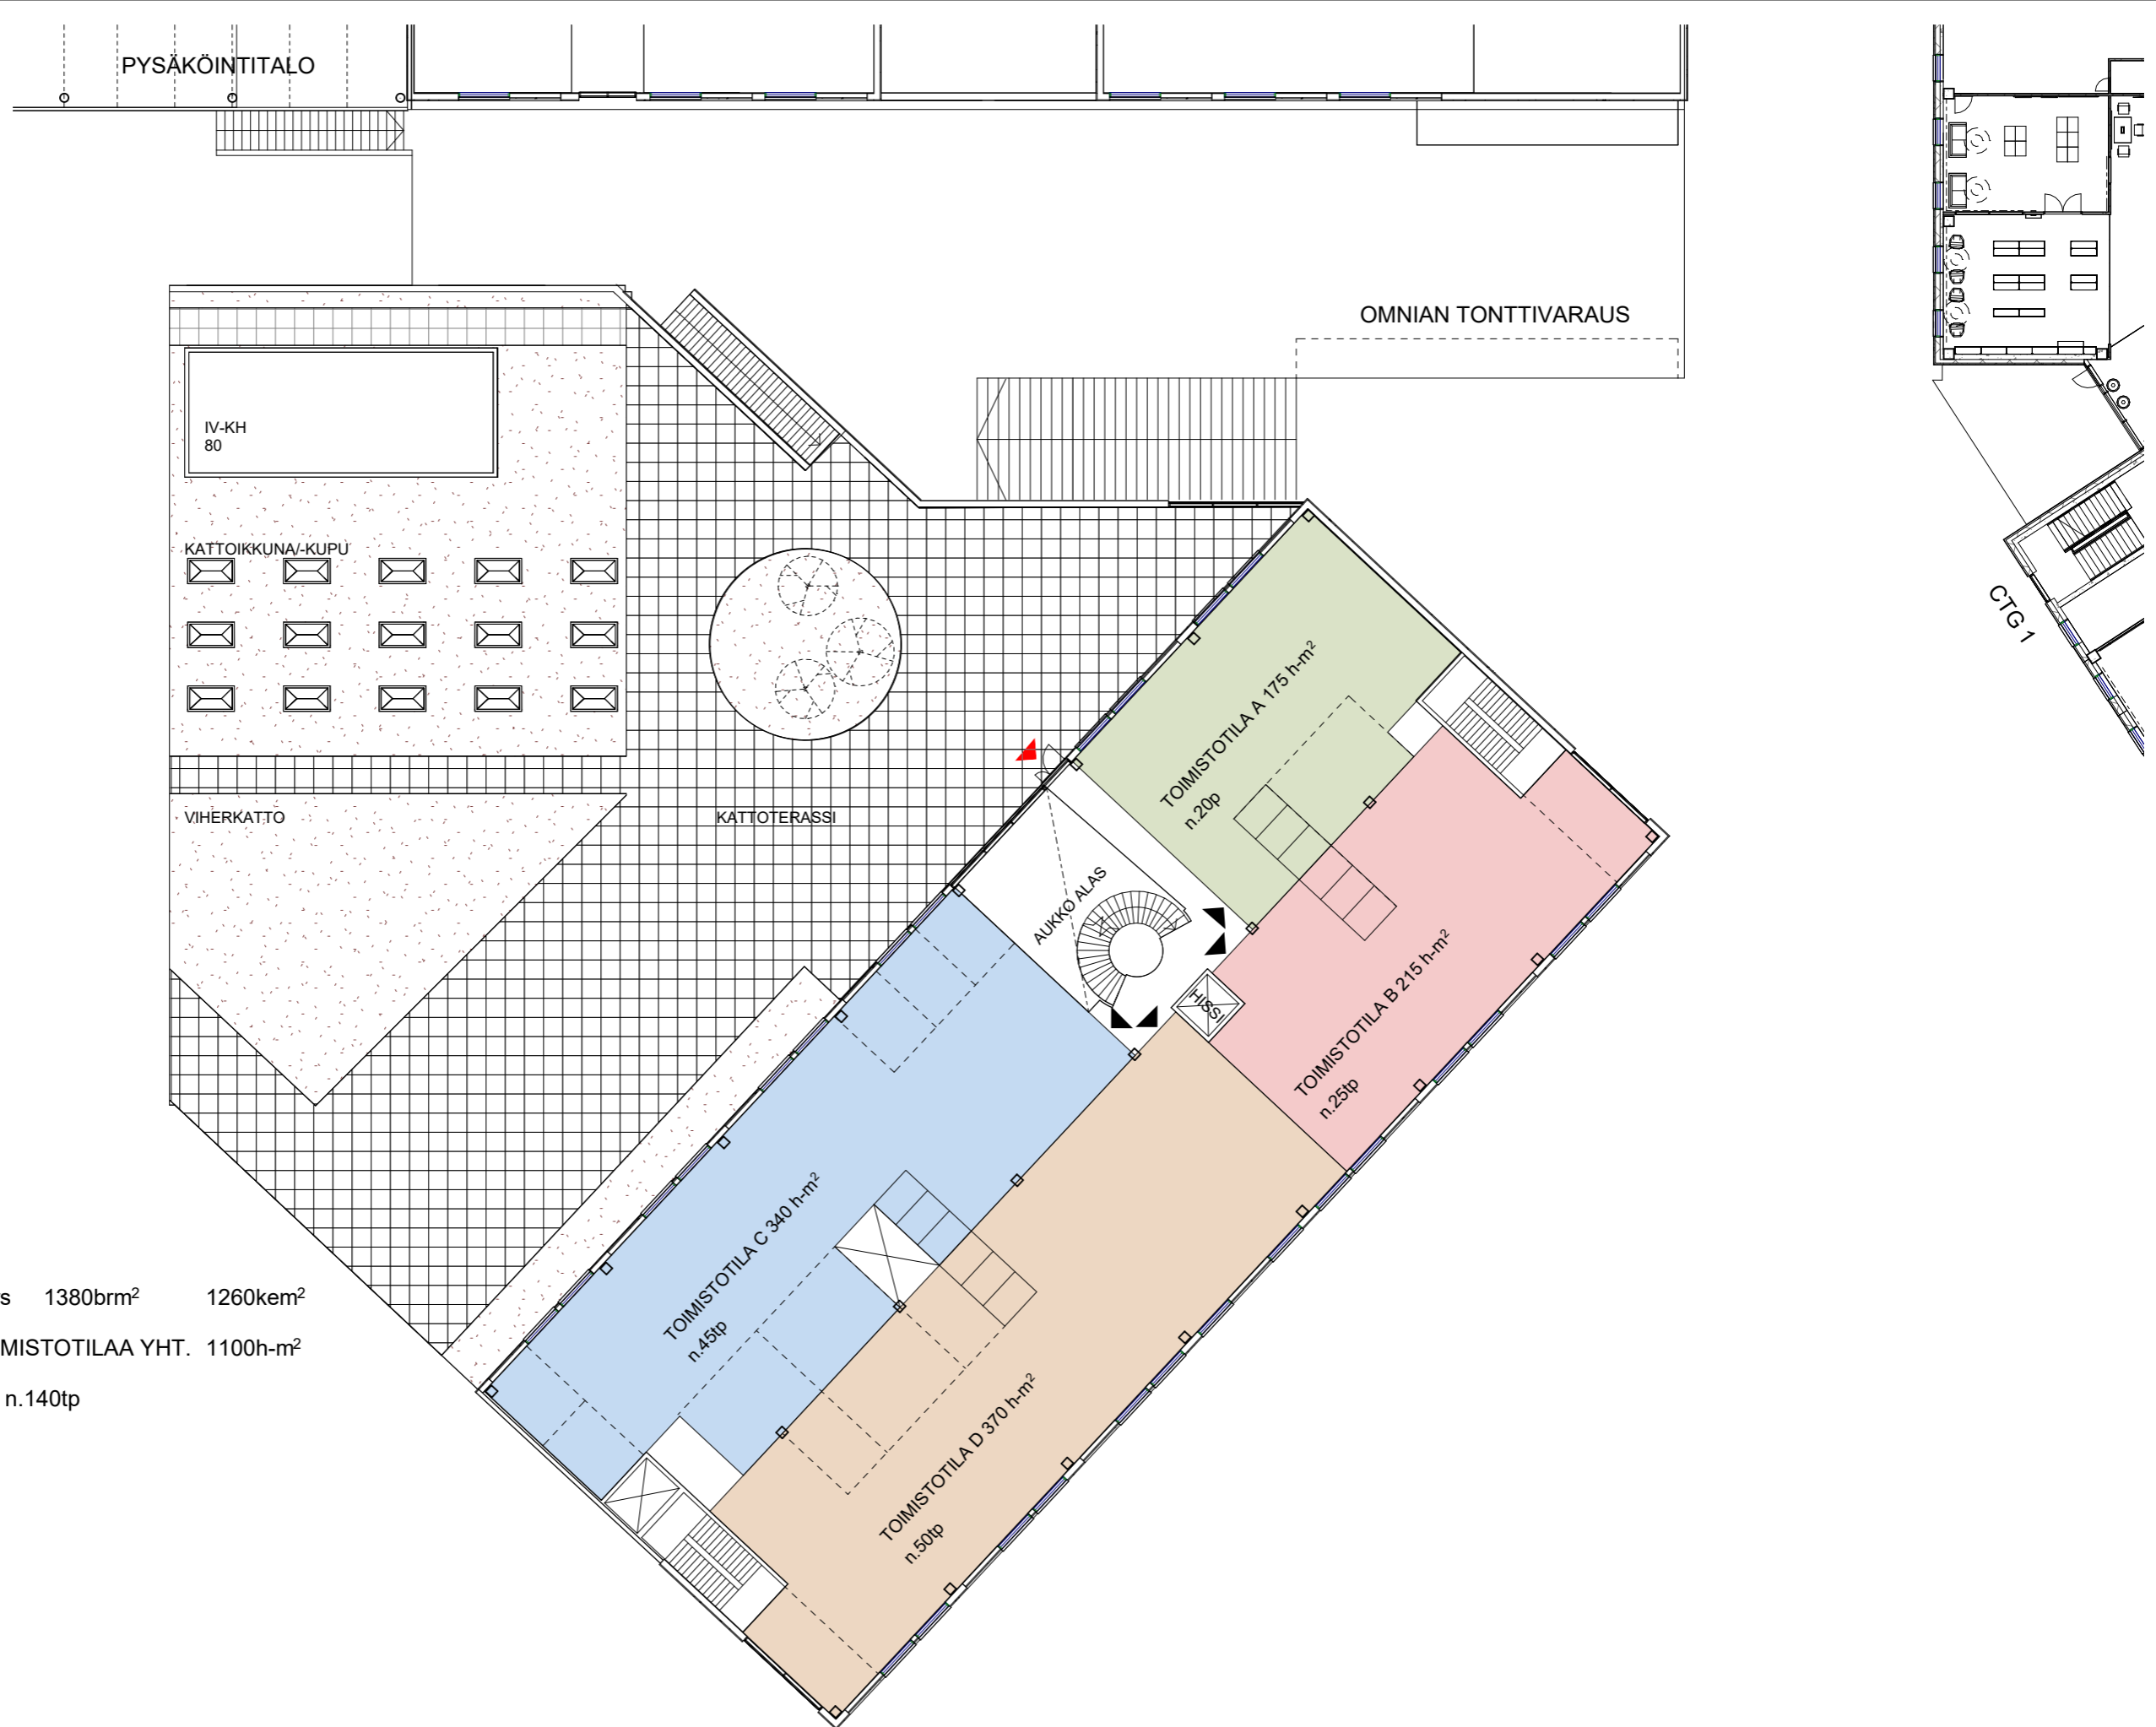

CTG3-RAKENNUKSEN AUTOPAIKKAMÄÄRÄ ON 60AP,
AUTOPAIKAT SIJOITETAAN KORTTELIN PYSÄKÖINTITALOON

CLEANTECH
GARDEN

2.krs	1210brm ²	1200kem ²
TUOTANTOTILAA + TUKITILAT	370h-m ²	
GARDEN -TILAA	585h-m ²	
YHT.	955h-m ²	
yht. n.45tp		

CLEANTECH
GARDEN

3.krs 1380brm² 1260kem²
TOIMISTOTILAA YHT. 1100h-m²
yht. n.140tp

CLEANTECH
GARDEN

4.krs 1275brm² 1250kem²
TOIMISTOTILAA YHT. 1110h-m²
yht. n.150tp

CLEANTECH
GARDEN

5.krs 1275brm² 1250kem²
TOIMISTOTILAA YHT. 1110h-m²
yht. n.160tp