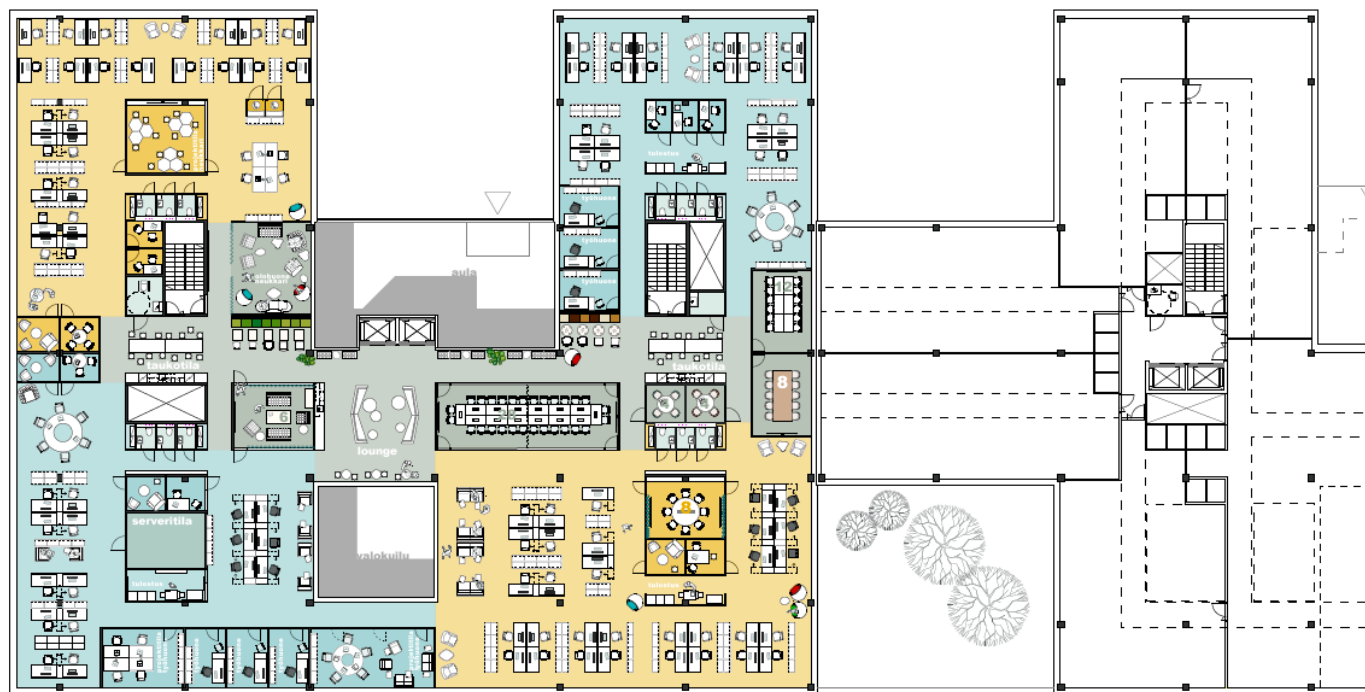

# Fredriksberg, Sturenkatu, 5. kerros 1 775 htm<sup>2</sup>

122 työpistettä 14,5 m<sup>2</sup>/hlö

6 työhuonetta 1h

2 projektityöhuonetta 4-5h

11 hiljaista huonetta 1-4 h

## NEUVOTTELUTILAT

1 neuvotteluhuone 28h (jaettavissa kahdeksi tilaksi)

1 neuvottelu-koulustusta 12h

2 neuvotteluhuonetta 8h

1 neuvotteluhuone 6h

2 neuvotteluhuonetta 4h

1 olohuone-neuvottelutila ~10h

1 projektitila-neuvotteluh sisäiseen käyttöön ~12h