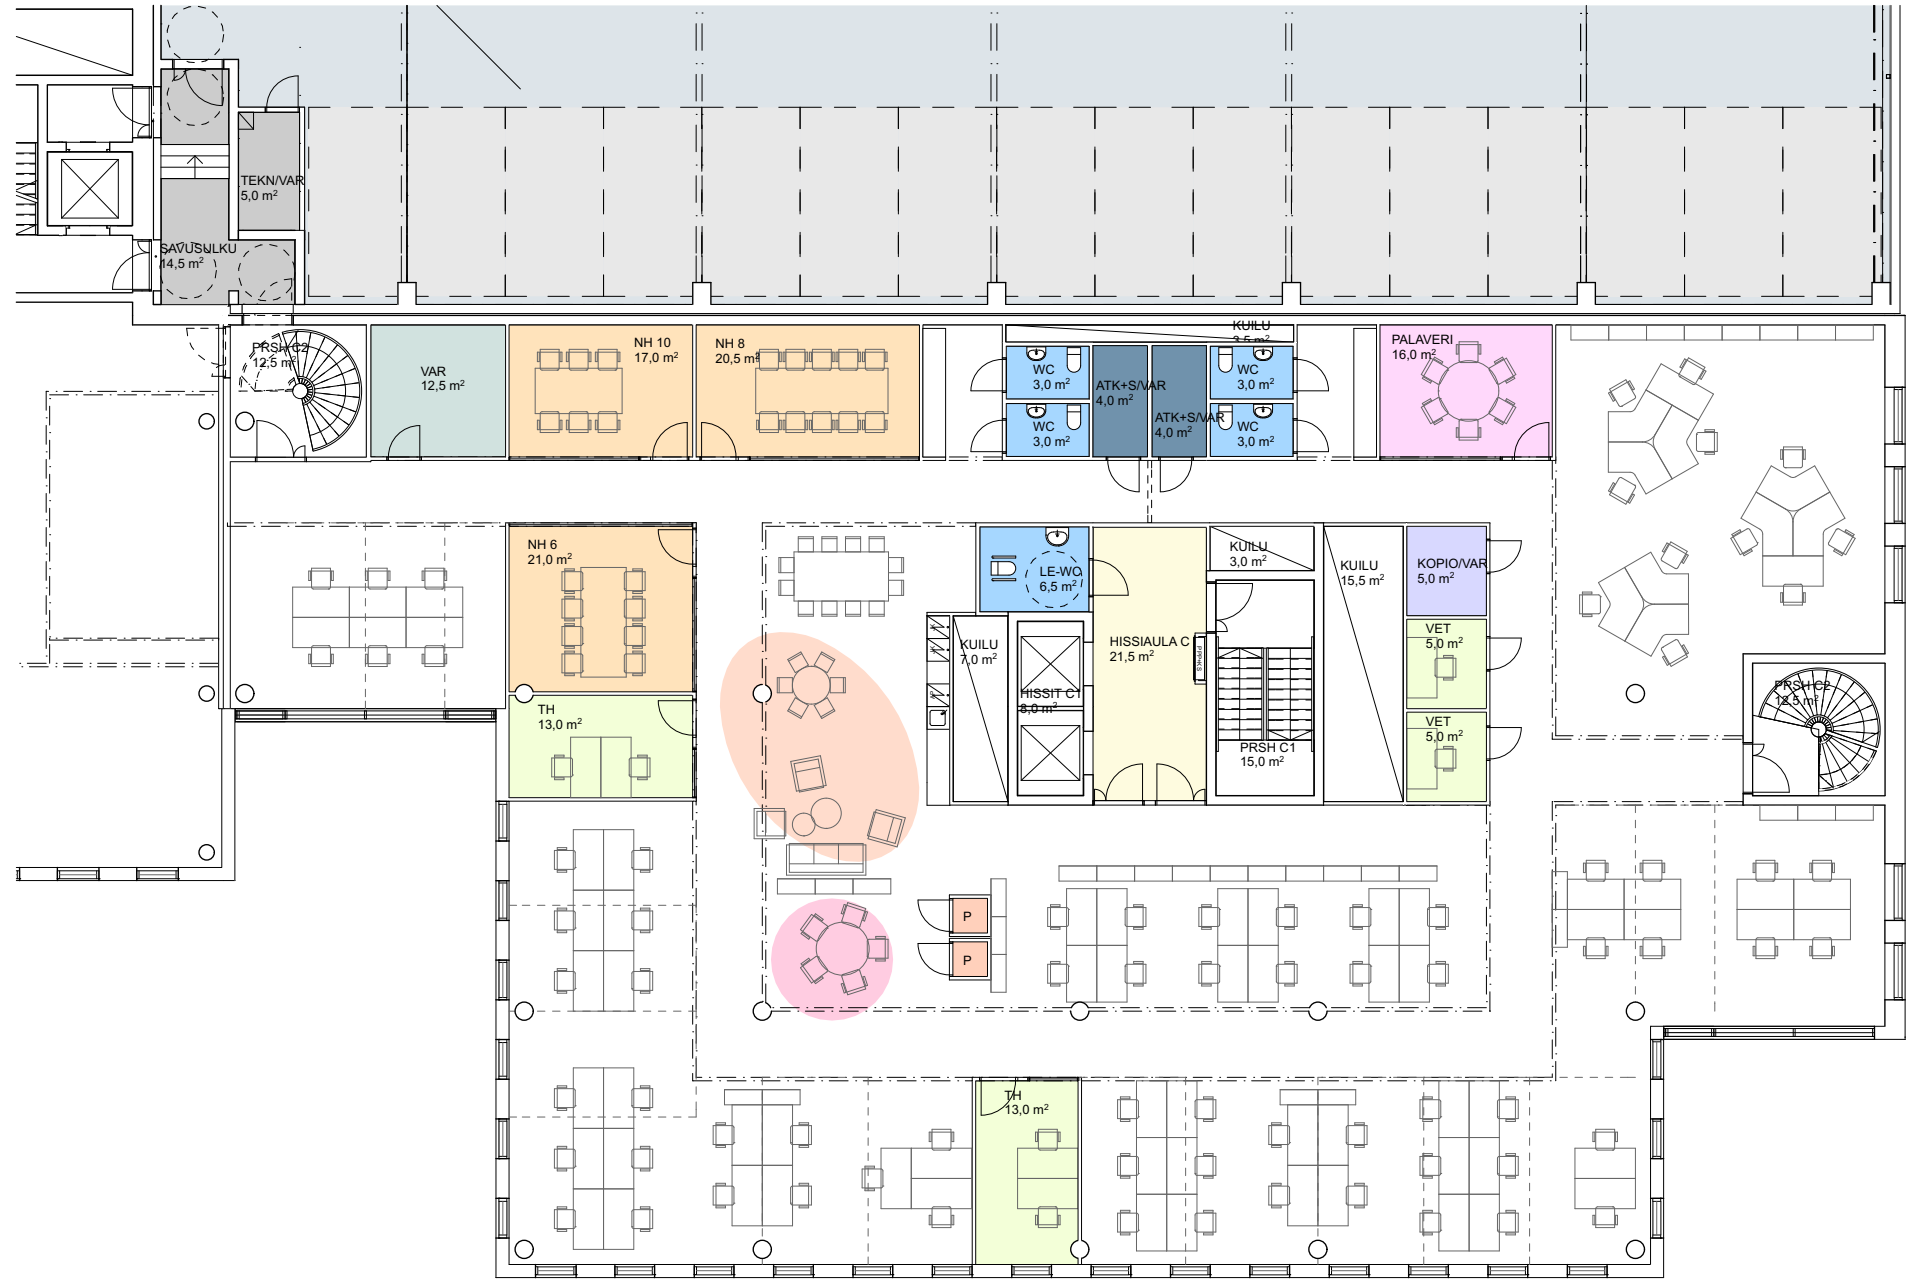

- AVOTOIMISTO
- TAUKOTILA
- RYHMÄTYÖTILA
- NEUVOTTELUTILA
- PALAVERITILA
- PUHELINTILA
- TYÖ-/METÄYTYMISTILA
- APUTILA
- VARASTOTILA
- ATK + SÄHKÖTILA
- WC-TILA
- HISSIAULA

VUOKRATTAVA HUONEISTOALA 670,0 htm² (HUOM! PINTA-ALAT ALUSTAVIA)

TYÖPISTEET 60 TP = TYÖPISTETEHOKKUUS 1 TP / 11,0 htm²

- AVOTOIMISTO
- TAUKOTILA
- RYHMÄTYÖTILA
- NEUVOTTELUTILA
- PALAVERITILA
- PUHELINTILA
- TYÖ-/METÄYTYMISTILA
- APUTILA
- VARASTOTILA
- ATK + SÄHKÖTILA
- WC-TILA
- HISSIAULA

VUOKRATTAVA HUONEISTOALA 859,5 htm² (HUOM! PINTA-ALAT ALUSTAVIA)

TYÖPISTEET 78 TP = TYÖPISTETEHOKKUUS 1 TP / 11,0 htm²

- AVOTOIMISTO
- TAUKOTILA
- RYHMÄTYÖTILA
- NEUVOTTELUTILA
- PALAVERITILA
- PUHELINTILA
- TYÖ-/METÄYTYMISTILA
- APUTILA
- VARASTOTILA
- ATK + SÄHKÖTILA
- WC-TILA
- HISSIAULA

VUOKRATTAVA HUONEISTOALA 846,0 htm² (HUOM! PINTA-ALAT ALUSTAVIA)

TYÖPISTEET 78 TP = TYÖPISTETEHOKKUUS 1 TP / 11,0 htm²