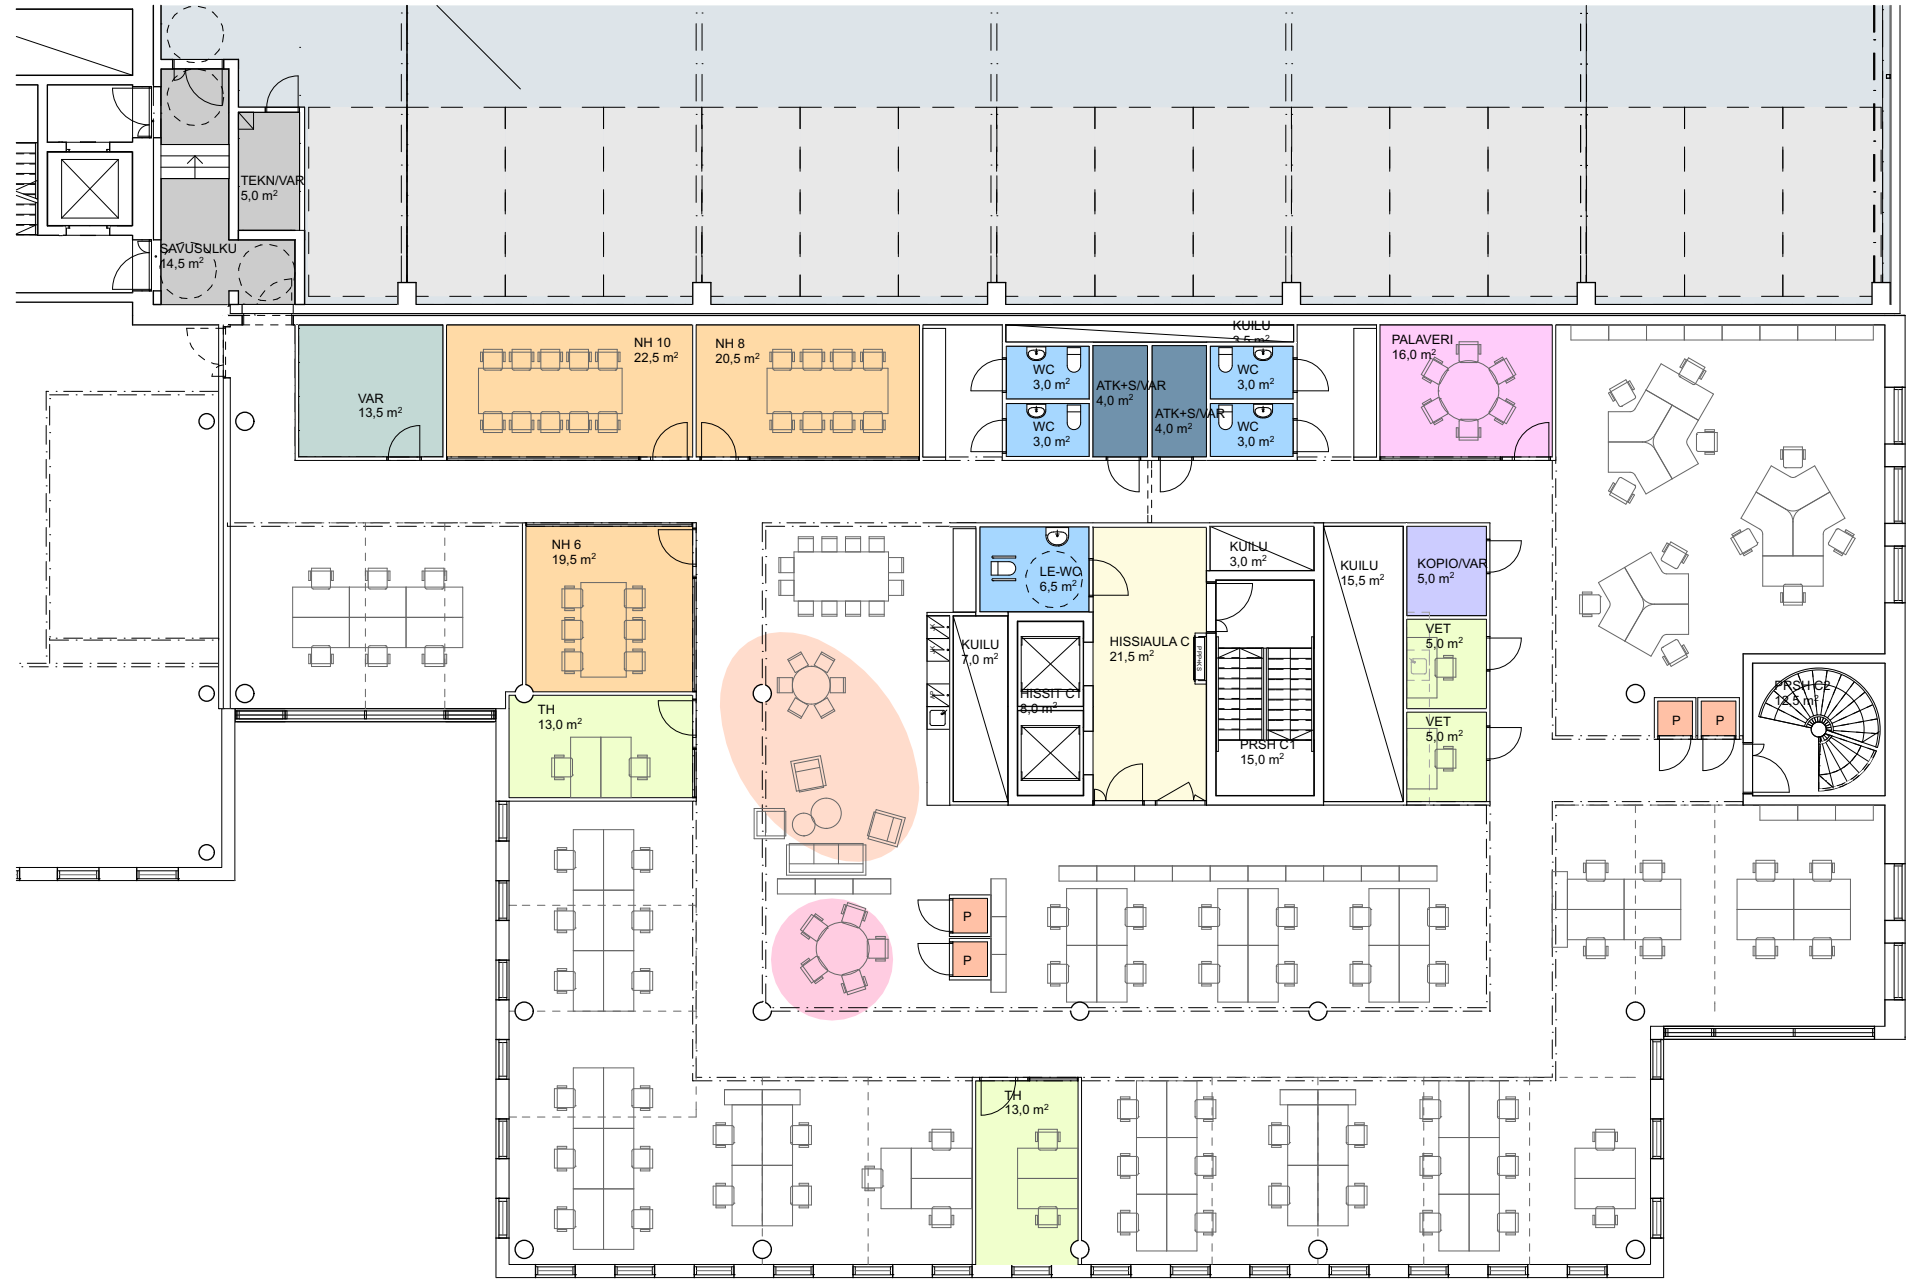

- AVOTOIMISTO
- TAUKOTILA
- RYHMÄTYÖTILA
- NEUVOTTELUTILA
- PALAVERITILA
- PUHELINTILA
- TYÖ-/METÄYTYMISTILA
- APUTILA
- VARASTOTILA
- ATK + SÄHKÖTILA
- WC-TILA
- HISSIAULA

VUOKRATTAVA HUONEISTOALA 670,0 htm² (HUOM! PINTA-ALAT ALUSTAVIA)

TYÖPISTEET 60 TP = TYÖPISTETEHOKKUUS 1 TP / 11,0 htm²

- AVOTOIMISTO
- TAUKOTILA
- RYHMÄTYÖTILA
- NEUVOTTELUTILA
- PALAVERITILA
- PUHELINTILA
- TYÖ-/METÄYTYMISTILA
- APUTILA
- VARASTOTILA
- ATK + SÄHKÖTILA
- WC-TILA
- HISSIAULA

VUOKRATTAVA HUONEISTOALA 859,5 htm² (HUOM! PINTA-ALAT ALUSTAVIA)

TYÖPISTEET 78 TP = TYÖPISTETEHOKKUUS 1 TP / 11,0 htm²

- AVOTOIMISTO
- TAUKOTILA
- RYHMÄTYÖTILA
- NEUVOTTELUTILA
- PALAVERITILA
- PUHELINTILA
- TYÖ-/METÄYTYMISTILA
- APUTILA
- VARASTOTILA
- ATK + SÄHKÖTILA
- WC-TILA
- HISSIAULA

VUOKRATTAVA HUONEISTOALA 846,0 htm² (HUOM! PINTA-ALAT ALUSTAVIA)

TYÖPISTEET 78 TP = TYÖPISTETEHOKKUUS 1 TP / 11,0 htm²