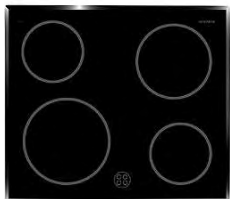

Keittotaso

RKT2001, Keraaminen, ohjaus uunista, Rosenlew

Viistoreunat, 4 keittoaluetta, jälkilämmön merkkivalot, väri musta