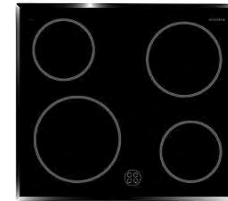

Keittotas

RKT2001, Keraaminen, ohjauk uunista, Rosenlew

Viistoreunat, 4 keittoaluetta, jälkilämmön merkivalot, väri musta