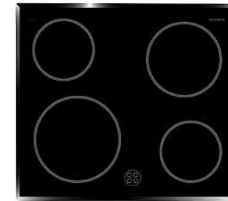

Keittotas

RKT2001, Keraaminen, ohjaukseen uunista, Rosenlew

Viistoreunat, 4 keittoaluetta, jälkilämmön merkivalot, väri musta

Uuni

RA3210W, Kalusteuuni keittotason ohjauksella, valkoinen, Rosenlew

Astianpesukone