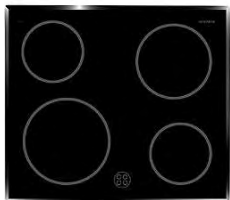

Keittotaso

RKT2001, Keraaminen, ohjaus uunista, Rosenlew

Viistoreunat, 4 keittoaluetta, jälkilämmön merkkivalot, väri musta