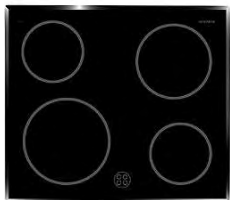

Keittotaso

RKT2001, Keraaminen, ohjaus uunista, Rosenlew

Viistoreunat, 4 keittoaluetta, jälkilämmön merkkivalot, väri musta

Uuni

RA3210W, Kalusteuuni keittotason ohjauksella, valkoinen, Rosenlew

Astianpesukone