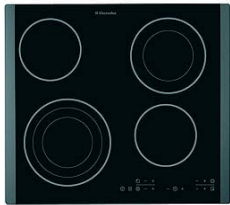

Keittotaso

EHS60180P, Keraaminen, hipaisuohjaus, Electrolux

Merkkiääni, automaattinen pikakuuminen, toimintojen lukitus, hälytysajastin, ajastin, jälkilämmön ilmaisin, virran turvakatkaisu