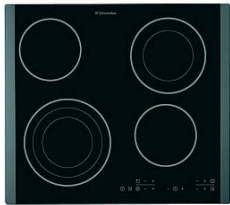

### Keittotaso

EHS60180P, Keraaminen, hipaisuohjaus, Electrolux

Merkkiääni, automaattinen pikakuuminen, toimintojen lukitus, hälytysajastin, ajastin, jälkilämmön ilmaisin, virran turvakatkaisu