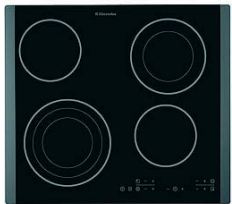

### Keittotaso

EHS60180P, Keraaminen,  
hipaisuohjaus, Electrolux

Merkkiääni, automaattinen  
pikakuumennus, toimintojen lukitus,  
hälytysajastin, ajastin, jälkilämmön  
ilmaisim, virran turvakatkaisu