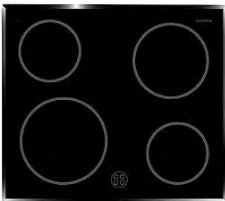

Keittotaso

RKT2001, Keraaminen, ohjaus uunista, Rosenlew

Viistoreunat, 4 keittoaluetta, jälkilämmön merkkivalot, väri musta