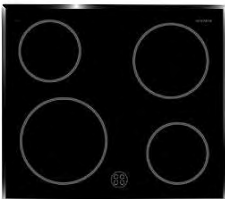

Keittotaso

RKT2001, Keraaminen, ohjaus uunista, Rosenlew

Viistoreunat, 4 keittoaluetta, jälkilämmön merkkivalot, väri musta